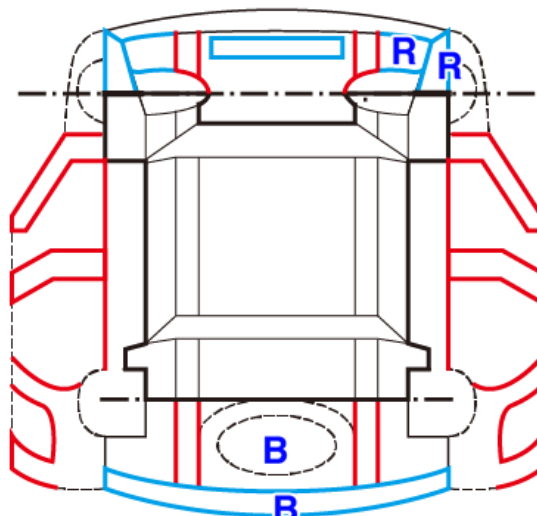

裕隆集團 行將企業 SAVE車輛查定表

查定表編號 AC075526061601 查定日期 2026/06/16

車輛基本資料

車牌號碼: 出廠年月: 200807 排氣量: 1490 CC
車輛廠牌: SUZUKI 車輛型式: SWIFT 引擎號碼: M15A13*****
車身號碼: EZC21S0*****

車輛查定結果

檢查項目	檢查結果	車身結構檢查結果描述
車身號碼	■ 本車無車身號碼異常之情事	右前葉子板有更換歷。右內龜前端、右前劍尾前端有修復跡。後箱外底板(備胎室)、後尾板有凹陷。
引擎號碼	■ 本車無引擎號碼異常之情事	
泡水痕跡	■ 本車無遭受泡水之情事	

車身外觀狀況註記

車體結構狀況註記

代號說明: R:有板金修復跡 X:有更換歷 B:有超過拳頭大之凹陷 S:生鏽

聲明事項: 1.本檢查表僅對受檢車輛的車況提出檢查說明,並不包含可提供售後保固及保證服務。

2.本檢查表僅檢查項目進行檢查確認,並未進行路試且不做機能件方面的檢查。

3.本檢查表非SAVE認證書,不做為SAVE認證車三大保證項目之依據。

加盟商 鉅東汽車

查定工程師 劉彥峰