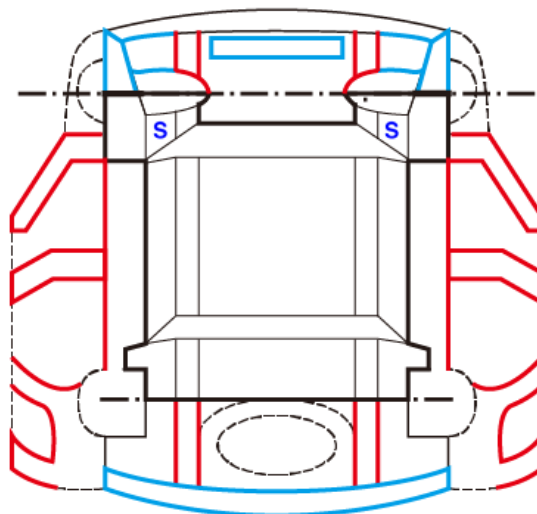

裕隆集團 行將企業 SAVE車輛查定表

查定表編號 AC075726062413 查定日期 2026/06/24

車輛基本資料

車牌號碼: _____ 出廠年月: 201906 排氣量: 1488 CC
車輛廠牌: MITSUBISHI 車輛型式: VERYCA 引擎號碼: 4G15VPF*****
車身號碼: RKMCP7249KY2*****

車輛查定結果

檢查項目	檢查結果	車身結構檢查結果描述
車身號碼	■ 本車無車身號碼異常之情事	引擎蓋有更換歷。左內龜後端、右內龜後端有銹蝕。
引擎號碼	■ 本車無引擎號碼異常之情事	
泡水痕跡	■ 本車無遭受泡水之情事	

車身外觀狀況註記

車體結構狀況註記

代號說明: R:有板金修復跡 X:有更換歷 B:有超過拳頭大之凹陷 S:生銹

聲明事項: 1.本檢查表僅對受檢車輛的車況提出檢查說明，並不包含可提供售後保固及保證服務。

2.本檢查表僅檢查項目進行檢查確認，並未進行路試且不做機能件方面的檢查。

3.本檢查表非SAVE認證書，不做為SAVE認證車三大保證項目之依據。

加盟商 大信汽車

查定工程師 羅彥麟