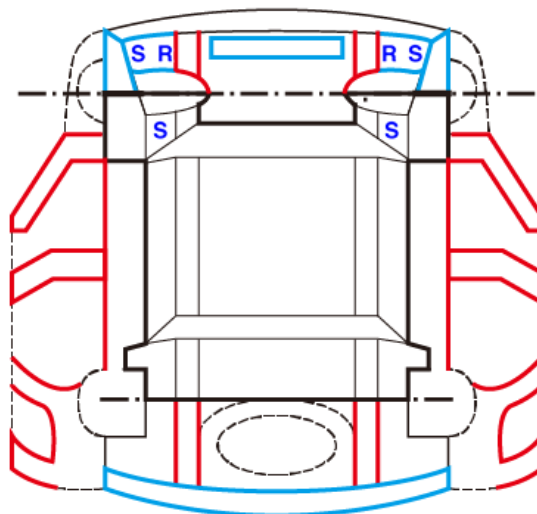

裕隆集團 行將企業 SAVE車輛查定表

查定表編號 AC070426061001 查定日期 2026/06/10

車輛基本資料

車牌號碼: 出廠年月: 201607 排氣量: 1299 CC
車輛廠牌: MITSUBISHI 車輛型式: VERYCA 引擎號碼: 4G13S1PB*****
車身號碼: 610*****

車輛查定結果

檢查項目	檢查結果	車身結構檢查結果描述
車身號碼	■ 本車無車身號碼異常之情事	左內龜前端、右內龜前端有修復跡。左內龜前端、右內龜前端、左內龜後端、右內龜後端有銹蝕。
引擎號碼	■ 本車無引擎號碼異常之情事	
泡水痕跡	■ 本車無遭受泡水之情事	

車身外觀狀況註記

車體結構狀況註記

代號說明: R:有板金修復跡 X:有更換歷 B:有超過拳頭大之凹陷 S:生銹

聲明事項: 1.本檢查表僅對受檢車輛的車況提出檢查說明,並不包含可提供售後保固及保證服務。
2.本檢查表僅檢查項目進行檢查確認,並未進行路試且不做機能件方面的檢查。
3.本檢查表非SAVE認證書,不做為SAVE認證車三大保證項目之依據。

加盟商 鴻揚汽車

查定工程師 顏正倫