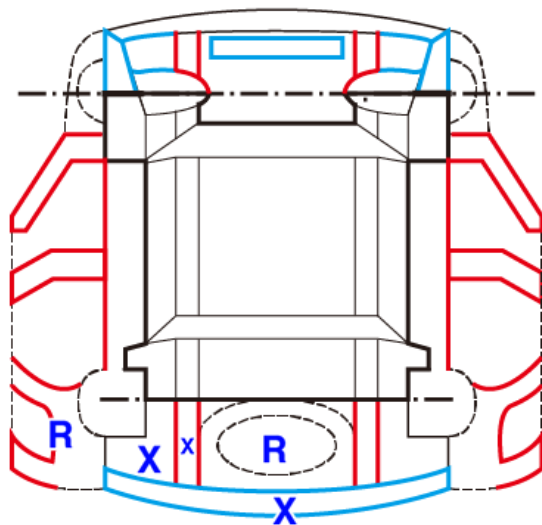

裕隆集團 行將企業 SAVE車輛查定表

查定表編號 AC072726060301 查定日期 2026/06/03

車輛基本資料

車牌號碼: 出廠年月: 201011 排氣量: 3456 CC
車輛廠牌: LEXUS 車輛型式: RX450H 引擎號碼:
車身號碼: JTJBC11A8020*****

車輛查定結果

檢查項目	檢查結果	車身結構檢查結果描述
車身號碼	■ 本車無車身號碼異常之情事	引擎蓋、左戶定外板、左後葉子板、左後C柱外板、左後D柱外板、後行李箱蓋(後尾門)、左後龜底板外端(含後箱左底板外側)、左後大樑外端、後尾板有更換歷。後箱外底板(備胎室)、左後輪弧內板有修復跡。
引擎號碼	■ 本車無引擎號碼異常之情事	
泡水痕跡	■ 本車無遭受泡水之情事	

車身外觀狀況註記

車體結構狀況註記

代號說明: R:有板金修復跡 X:有更換歷 B:有超過拳頭大之凹陷 S:生鏽

聲明事項: 1.本檢查表僅對受檢車輛的車況提出檢查說明,並不包含可提供售後保固及保證服務。
2.本檢查表僅檢查項目進行檢查確認,並未進行路試且不做機能件方面的檢查。
3.本檢查表非SAVE認證書,不做為SAVE認證車三大保證項目之依據。

加盟商 易賀汽車

查定工程師 黃于菘