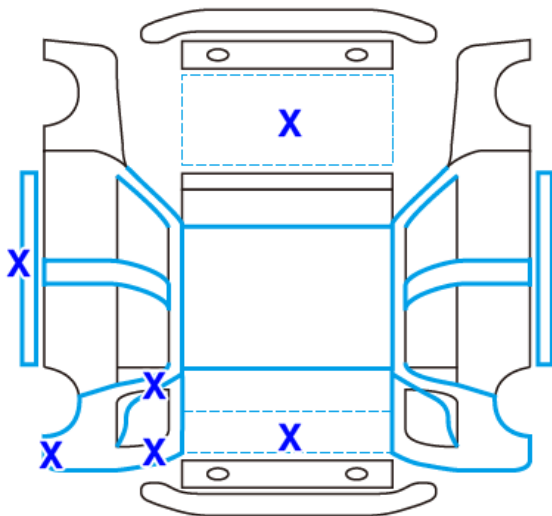

車身外觀狀況註記

車體結構狀況註記

代號說明: R:有板金修復跡 X:有更換歷 B:有超過拳頭大之凹陷 S:生鏽

聲明事項: 1.本檢查表僅對受檢車輛的車況提出檢查說明,並不包含可提供售後保固及保證服務。
2.本檢查表僅檢查項目進行檢查確認,並未進行路試且不做機能件方面的檢查。
3.本檢查表非SAVE認證書,不做為SAVE認證車三大保證項目之依據。

加盟商 易賀汽車

查定工程師 黃于菘