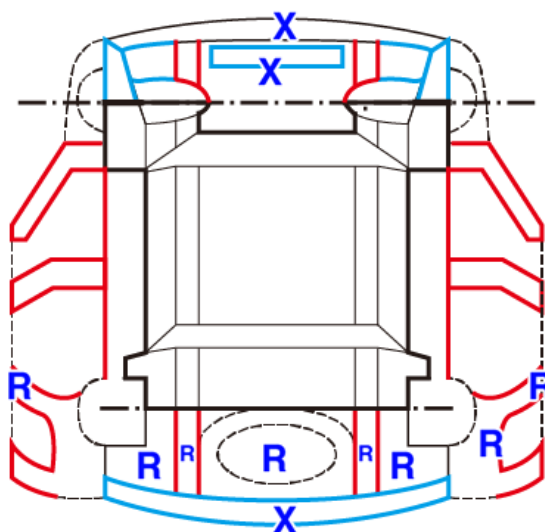

車體結構狀況註記

代號說明: R:有板金修復跡 X:有更換歷 B:有超過拳頭大之凹陷 S:生鏽

聲明事項: 1.本檢查表僅對受檢車輛的車況提出檢查說明,並不包含可提供售後保固及保證服務。

2.本檢查表僅檢查項目進行檢查確認,並未進行路試且不做機件方面的檢查。

3.本檢查表非SAVE認證書,不做為SAVE認證車三大保證項目之依據。

加盟商 鄉民車庫

查定工程師 顏正倫