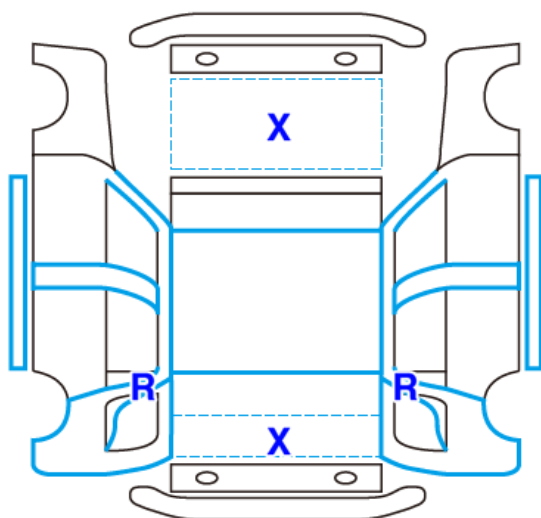

裕隆集團 行將企業 SAVE車輛查定表

查定表編號 AC070426052701 查定日期 2026/05/27

車輛基本資料

車牌號碼: 出廠年月: 202008 排氣量: 1591 CC
車輛廠牌: HYUNDAI 車輛型式: ELANTRA 引擎號碼: G4FJKU4*****
車身號碼: RFHDL41BBLS0*****

車輛查定結果

檢查項目	檢查結果	車身結構檢查結果描述
車身號碼	■ 本車無車身號碼異常之情事	引擎蓋、後行李箱蓋(後尾門)、水箱上支架、水箱下支架、後尾板有更換歷。左後C柱外板、右後C柱外板、左C柱內板、右C柱內板、左後龜底板外端(含後箱左底板外側)、左後大樑外端、後箱外底板(備胎室)、右後大樑外端、右後龜底板外端(含後箱右底板外側)、右後輪弧內板有修復跡。
引擎號碼	■ 本車無引擎號碼異常之情事	
泡水痕跡	■ 本車無遭受泡水之情事	

車身外觀狀況註記