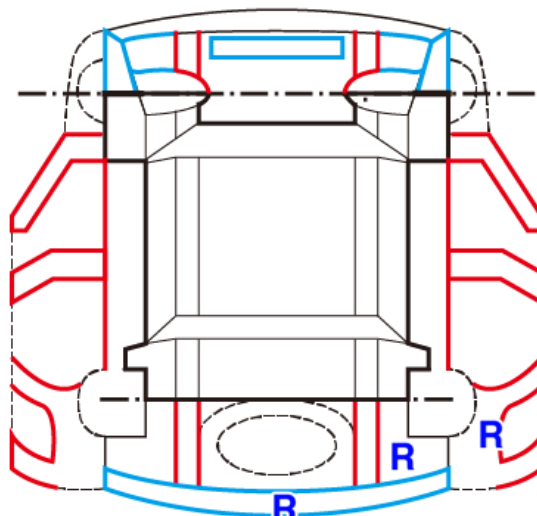

裕隆集團 行將企業 SAVE車輛查定表

查定表編號 AC074726052714 查定日期 2026/05/27

車輛基本資料

車牌號碼: _____ 出廠年月: 201404 排氣量: 1598 CC
車輛廠牌: BMW 車輛型式: 316 引擎號碼: _____
車身號碼: WBA3A15O8ENR*****

車輛查定結果

檢查項目	檢查結果	車身結構檢查結果描述
車身號碼	■ 本車無車身號碼異常之情事	右後龜底板外端(含後箱右底板外側)、後尾板、右後輪弧內板有修復跡。
引擎號碼	■ 本車無引擎號碼異常之情事	
泡水痕跡	■ 本車無遭受泡水之情事	

車身外觀狀況註記

車體結構狀況註記

代號說明: R:有板金修復跡 X:有更換歷 B:有超過拳頭大之凹陷 S:生鏽

聲明事項: 1.本檢查表僅對受檢車輛的車況提出檢查說明,並不包含可提供售後保固及保證服務。

2.本檢查表僅檢查項目進行檢查確認,並未進行路試且不做機能件方面的檢查。

3.本檢查表非SAVE認證書,不做為SAVE認證車三大保證項目之依據。

加盟商 光耀汽車

查定工程師 吳奇峰