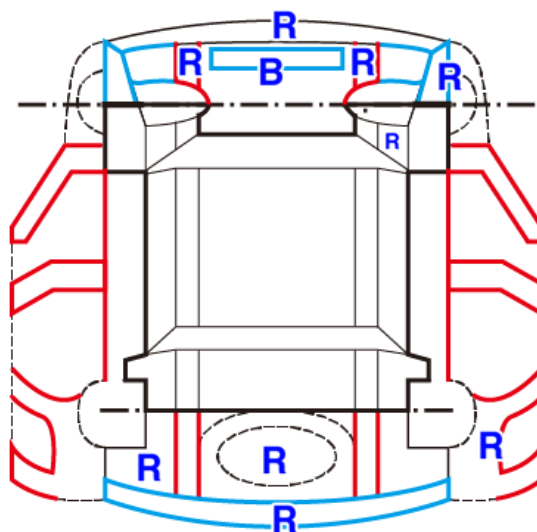

裕隆集團 行將企業 SAVE車輛查定表

查定表編號 AC070426052011 查定日期 2026/05/20

車輛基本資料

車牌號碼: 出廠年月: 201604 排氣量: 1798 CC
車輛廠牌: HONDA 車輛型式: CIVIC 引擎號碼: R18Z141*****
車身號碼: RKTFB2631GF0*****

車輛查定結果

檢查項目	檢查結果	車身結構檢查結果描述
車身號碼	■ 本車無車身號碼異常之情事	右前葉子板、後行李箱蓋(後尾門)有更換歷。水箱上支架、左大樑前段、右大樑前段、右前劍尾前端、右內龜後端、左後龜底板外端(含後箱左底板外側)、後箱外底板(備胎室)、後尾板、右後輪弧內板有修復跡。水箱下支架有凹陷。
引擎號碼	■ 本車無引擎號碼異常之情事	
泡水痕跡	■ 本車無遭受泡水之情事	

車身外觀狀況註記

車體結構狀況註記

代號說明: R:有板金修復跡 X:有更換歷 B:有超過拳頭大之凹陷 S:生鏽

聲明事項: 1.本檢查表僅對受檢車輛的車況提出檢查說明,並不包含可提供售後保固及保證服務。

2.本檢查表僅檢查項目進行檢查確認,並未進行路試且不做機能件方面的檢查。

3.本檢查表非SAVE認證書,不做為SAVE認證車三大保證項目之依據。

加盟商 鄉民車庫

查定工程師 顏正倫