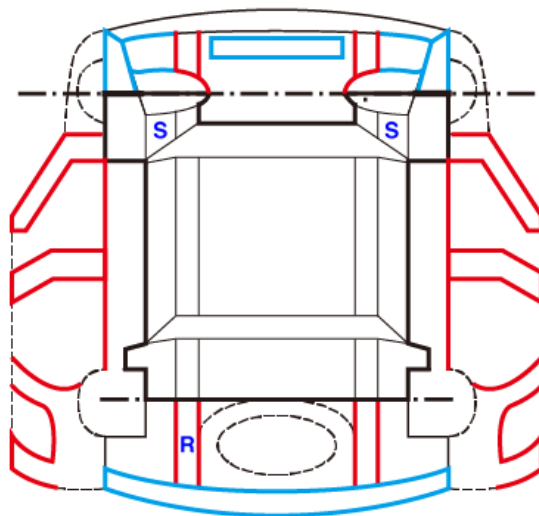

裕隆集團 行將企業 SAVE車輛查定表

查定表編號 AC076426051001 查定日期 2026/05/10

車輛基本資料

車牌號碼: 出廠年月: 202001 排氣量: 1488 CC
車輛廠牌: MITSUBISHI 車輛型式: VERYCA 引擎號碼: 4G15VPE*****
車身號碼: RKMCP724XLY2*****

車輛查定結果

檢查項目	檢查結果	車身結構檢查結果描述
車身號碼	■ 本車無車身號碼異常之情事	左後大樑外端有修復跡。左內龜後端、右內龜後端有銹蝕。
引擎號碼	■ 本車無引擎號碼異常之情事	
泡水痕跡	■ 本車無遭受泡水之情事	

車身外觀狀況註記

車體結構狀況註記

代號說明: R:有板金修復跡 X:有更換歷 B:有超過拳頭大之凹陷 S:生銹

聲明事項: 1.本檢查表僅對受檢車輛的車況提出檢查說明,並不包含可提供售後保固及保證服務。
2.本檢查表僅檢查項目進行檢查確認,並未進行路試且不做機能件方面的檢查。
3.本檢查表非SAVE認證書,不做為SAVE認證車三大保證項目之依據。

加盟商 辰瑜汽車

查定工程師 許又王