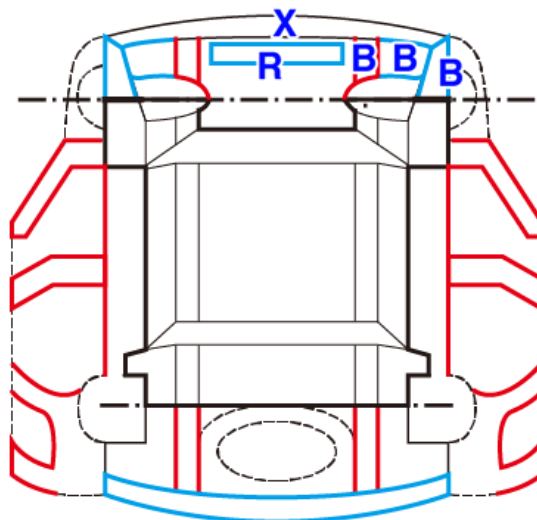

裕隆集團 行將企業 SAVE車輛查定表

查定表編號 AC074726051309 查定日期 2026/05/13

車輛基本資料

車牌號碼: 出廠年月: 201708 排氣量: 1798 CC
車輛廠牌: TOYOTA 車輛型式: ALTIS 引擎號碼: 2ZRY4*****
車身號碼: ZRE17256*****

車輛查定結果

檢查項目	檢查結果	車身結構檢查結果描述
車身號碼	■ 本車無車身號碼異常之情事	左前葉子板、引擎蓋、右前葉子板、右前門、右後門、水箱上支架有更換歷。水箱下支架有修復跡。右大樑前段、右內龜前端、右前劍尾前端有凹陷。
引擎號碼	■ 本車無引擎號碼異常之情事	
泡水痕跡	■ 本車無遭受泡水之情事	

車身外觀狀況註記

車體結構狀況註記

代號說明: R:有板金修復跡 X:有更換歷 B:有超過拳頭大之凹陷 S:生鏽

聲明事項: 1.本檢查表僅對受檢車輛的車況提出檢查說明,並不包含可提供售後保固及保證服務。

2.本檢查表僅檢查項目進行檢查確認,並未進行路試且不做機能件方面的檢查。

3.本檢查表非SAVE認證書,不做為SAVE認證車三大保證項目之依據。

加盟商 海川汽車

查定工程師 吳奇峰