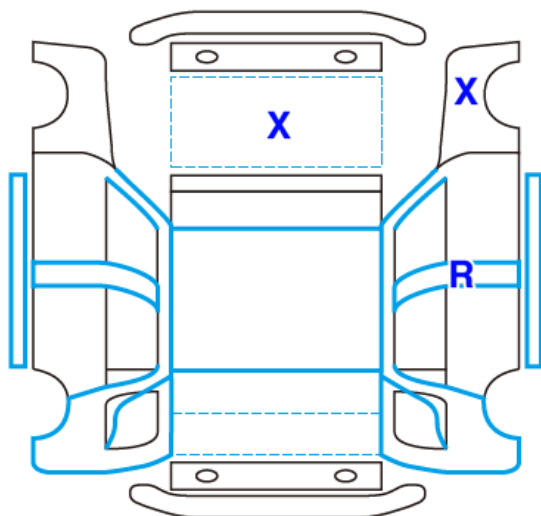

裕隆集團 行將企業 SAVE車輛查定表

查定表編號 AC066126042702 查定日期 2026/04/27

車輛基本資料

車牌號碼: 出廠年月: 201809 排氣量: 1299 CC
車輛廠牌: MITSUBISHI 車輛型式: VERYCA 引擎號碼: 4G13S1PB*****
車身號碼: 610*****

車輛查定結果

檢查項目	檢查結果	車身結構檢查結果描述
車身號碼	■ 本車無車身號碼異常之情事	引擎蓋、右前葉子板、左內龜前端、右內龜前端有更換歷。右B柱外板有修復跡。左大樑前段、右大樑前段有凹陷。右內龜後端有銹蝕。
引擎號碼	■ 本車無引擎號碼異常之情事	
泡水痕跡	■ 本車無遭受泡水之情事	

車身外觀狀況註記

車體結構狀況註記

代號說明: R:有板金修復跡 X:有更換歷 B:有超過拳頭大之凹陷 S:生銹

聲明事項: 1.本檢查表僅對受檢車輛的車況提出檢查說明，並不包含可提供售後保固及保證服務。
2.本檢查表僅檢查項目進行檢查確認，並未進行路試且不做機能件方面的檢查。
3.本檢查表非SAVE認證書，不做為SAVE認證車三大保證項目之依據。

加盟商 辰瑜汽車

查定工程師 簡宏祥