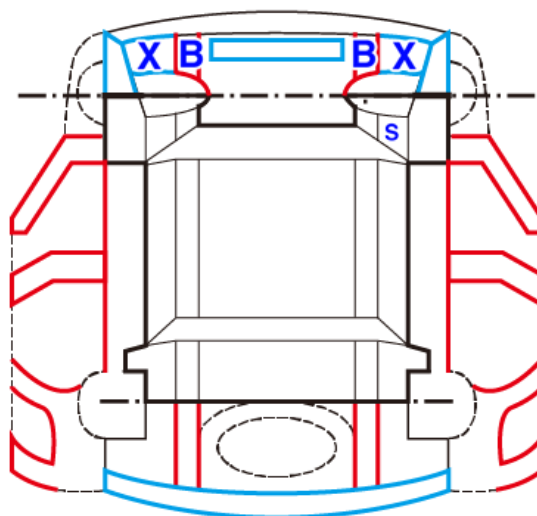

裕隆集團 行將企業 SAVE車輛查定表

查定表編號 AC066126042702 查定日期 2026/04/27

車輛基本資料

車牌號碼: 出廠年月: 201809 排氣量: 1299 CC
車輛廠牌: MITSUBISHI 車輛型式: VERYCA 引擎號碼: 4G13S1PB*****
車身號碼: 610*****

車輛查定結果

檢查項目	檢查結果	車身結構檢查結果描述
車身號碼	■ 本車無車身號碼異常之情事	引擎蓋、右前葉子板、左內龜前端、右內龜前端有更換歷。右B柱外板有修復跡。左大樑前段、右大樑前段有凹陷。右內龜後端有銹蝕。
引擎號碼	■ 本車無引擎號碼異常之情事	
泡水痕跡	■ 本車無遭受泡水之情事	

車身外觀狀況註記

車體結構狀況註記

代號說明: R:有板金修復跡 X:有更換歷 B:有超過拳頭大之凹陷 S:生銹

聲明事項: 1.本檢查表僅對受檢車輛的車況提出檢查說明，並不包含可提供售後保固及保證服務。
2.本檢查表僅檢查項目進行檢查確認，並未進行路試且不做機能件方面的檢查。
3.本檢查表非SAVE認證書，不做為SAVE認證車三大保證項目之依據。

加盟商 辰瑜汽車

查定工程師 簡宏祥