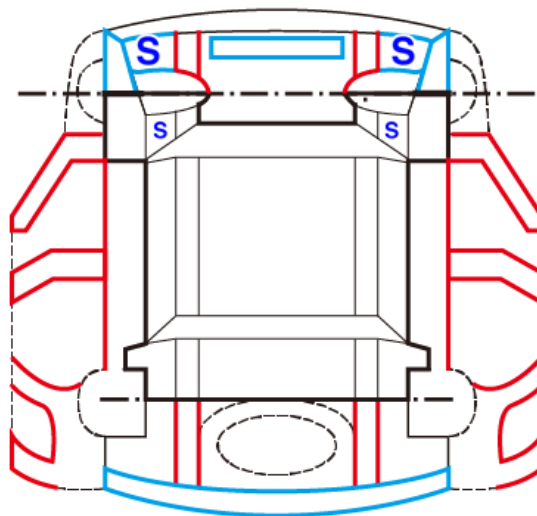

車體結構狀況註記

代號說明: R:有板金修復跡 X:有更換歷 B:有超過拳頭大之凹陷 S:生銹

聲明事項: 1.本檢查表僅對受檢車輛的車況提出檢查說明，並不包含可提供售後保固及保證服務。

2.本檢查表僅檢查項目進行檢查確認，並未進行路試且不做機能件方面的檢查。

3.本檢查表非SAVE認證書，不做為SAVE認證車三大保證項目之依據。

加盟商 臻順汽車

查定工程師 蘇柏昇