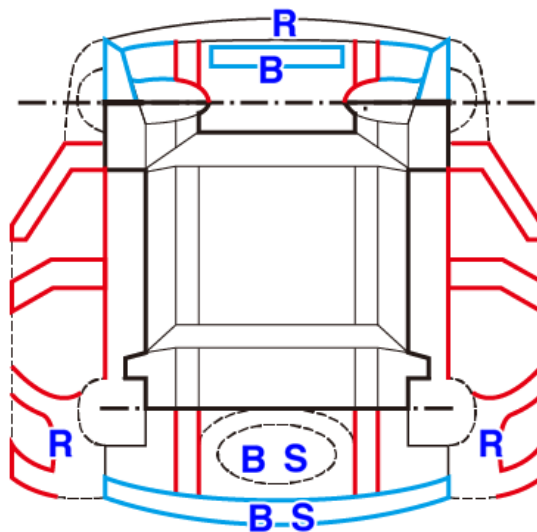

裕隆集團 行將企業 SAVE車輛查定表

查定表編號 GC068326033001 查定日期 2026/03/30

車輛基本資料

車牌號碼: 出廠年月: 200602 排氣量: 1490 CC
車輛廠牌: SUZUKI 車輛型式: SWIFT 引擎號碼: M15A11*****
車身號碼: EZC21S0*****

車輛查定結果

檢查項目	檢查結果	車身結構檢查結果描述
車身號碼	■ 本車無車身號碼異常之情事	引擎蓋有更換歷。水箱上支架、左後輪弧內板、右後輪弧內板有修復跡。水箱下支架、後箱外底板(備胎室)、後尾板有凹陷。後箱外底板(備胎室)、後尾板有銹蝕。
引擎號碼	■ 本車無引擎號碼異常之情事	
泡水痕跡	■ 本車無遭受泡水之情事	

車身外觀狀況註記

車體結構狀況註記

代號說明: R:有板金修復跡 X:有更換歷 B:有超過拳頭大之凹陷 S:生銹

聲明事項: 1.本檢查表僅對受檢車輛的車況提出檢查說明,並不包含可提供售後保固及保證服務。
2.本檢查表僅檢查項目進行檢查確認,並未進行路試且不做機能件方面的檢查。
3.本檢查表非SAVE認證書,不做為SAVE認證車三大保證項目之依據。

加盟商 鉅東汽車

查定工程師 鄧文男