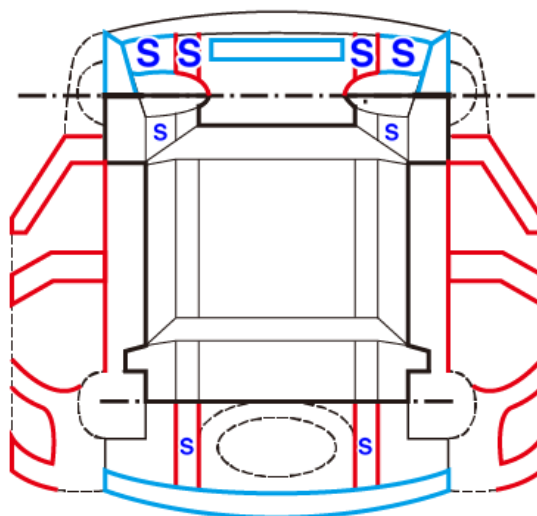

裕隆集團 行將企業 SAVE車輛查定表

查定表編號 070626032901

查定日期 2026/03/29

車輛基本資料

車牌號碼: 出廠年月: 201604 排氣量: 1299 CC
車輛廠牌: MITSUBISHI 車輛型式: VERYCA 引擎號碼: 4G13S1PB*****
車身號碼: 610*****

車輛查定結果

檢查項目	檢查結果	車身結構檢查結果描述
車身號碼	■ 本車無車身號碼異常之情事	左內龜前端、左大樑前段、右大樑前段、右內龜前端、左內龜後端、右內龜後端、左後大樑外端、右後大樑外端有銹蝕。
引擎號碼	■ 本車無引擎號碼異常之情事	
泡水痕跡	■ 本車無遭受泡水之情事	

車身外觀狀況註記

車體結構狀況註記

代號說明: R:有板金修復跡 X:有更換歷 B:有超過拳頭大之凹陷 S:生銹

聲明事項: 1.本檢查表僅對受檢車輛的車況提出檢查說明，並不包含可提供售後保固及保證服務。

2.本檢查表僅檢查項目進行檢查確認，並未進行路試且不做機能件方面的檢查。

3.本檢查表非SAVE認證書，不做為SAVE認證車三大保證項目之依據。

加盟商 辰瑜汽車

查定工程師 吳政宏