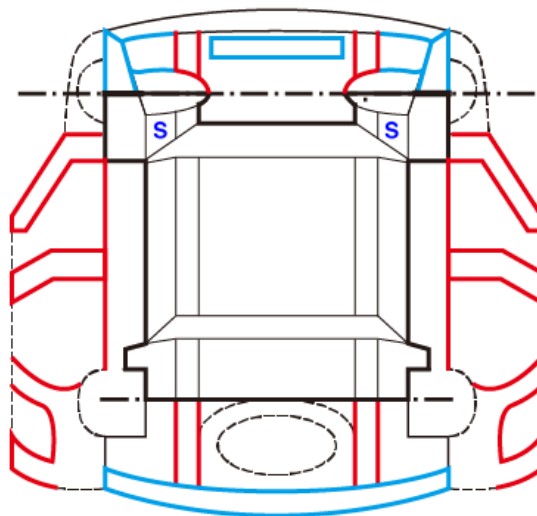

車體結構狀況註記

代號說明: R:有板金修復跡 X:有更換歷 B:有超過拳頭大之凹陷 S:生銹

聲明事項: 1.本檢查表僅對受檢車輛的車況提出檢查說明, 並不包含可提供售後保固及保證服務。

2.本檢查表僅檢查項目進行檢查確認, 並未進行路試且不做機能件方面的檢查。

3.本檢查表非SAVE認證書, 不做為SAVE認證車三大保證項目之依據。

加盟商 大信汽車

查定工程師 羅彥麟