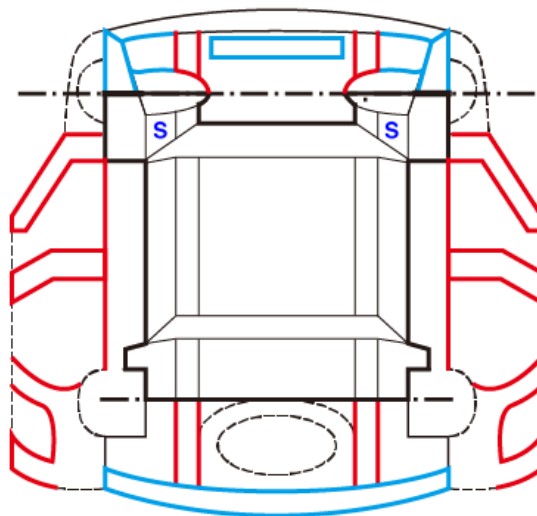

裕隆集團 行將企業 SAVE車輛查定表

查定表編號 AC075726032707 查定日期 2026/03/27

車輛基本資料

車牌號碼: 出廠年月: 201512 排氣量: 1299 CC
車輛廠牌: MITSUBISHI 車輛型式: VERYCA 引擎號碼: 4G13S1PB*****
車身號碼: 610*****

車輛查定結果

檢查項目	檢查結果	車身結構檢查結果描述
車身號碼	■ 本車無車身號碼異常之情事	左內龜後端、右內龜後端有銹蝕。
引擎號碼	■ 本車無引擎號碼異常之情事	
泡水痕跡	■ 本車無遭受泡水之情事	

車身外觀狀況註記

車體結構狀況註記

代號說明: R:有板金修復跡 X:有更換歷 B:有超過拳頭大之凹陷 S:生銹

聲明事項: 1.本檢查表僅對受檢車輛的車況提出檢查說明, 並不包含可提供售後保固及保證服務。

2.本檢查表僅檢查項目進行檢查確認, 並未進行路試且不做機能件方面的檢查。

3.本檢查表非SAVE認證書, 不做為SAVE認證車三大保證項目之依據。

加盟商 大信汽車

查定工程師 羅彥麟