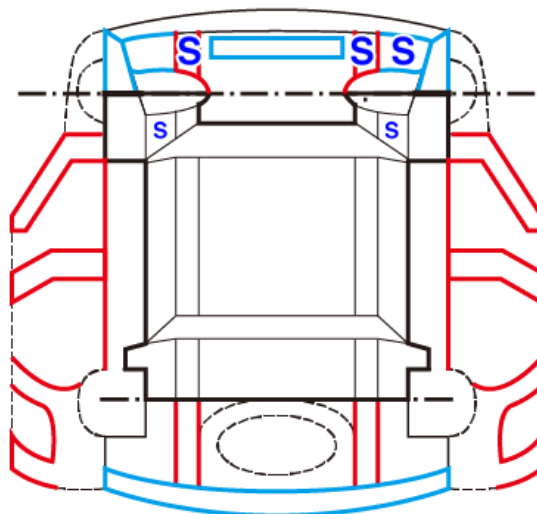

裕隆集團 行將企業 SAVE車輛查定表

查定表編號 070626030502

查定日期 2026/03/05

車輛基本資料

車牌號碼: 出廠年月: 201603 排氣量: 1299 CC
車輛廠牌: MITSUBISHI 車輛型式: VERYCA 引擎號碼: 4G13S1PB*****
車身號碼: 610*****

車輛查定結果

檢查項目	檢查結果	車身結構檢查結果描述
車身號碼	■ 本車無車身號碼異常之情事	左前葉子板有更換歷。左B柱外板有修復跡。左大樑前段、右大樑前段、右內龜前端、左內龜後端、右內龜後端有銹蝕。
引擎號碼	■ 本車無引擎號碼異常之情事	
泡水痕跡	■ 本車無遭受泡水之情事	

車身外觀狀況註記

車體結構狀況註記

代號說明: R:有板金修復跡 X:有更換歷 B:有超過拳頭大之凹陷 S:生銹

聲明事項: 1.本檢查表僅對受檢車輛的車況提出檢查說明, 並不包含可提供售後保固及保證服務。
2.本檢查表僅檢查項目進行檢查確認, 並未進行路試且不做機能件方面的檢查。
3.本檢查表非SAVE認證書, 不做為SAVE認證車三大保證項目之依據。

加盟商 辰瑜汽車

查定工程師 吳政宏