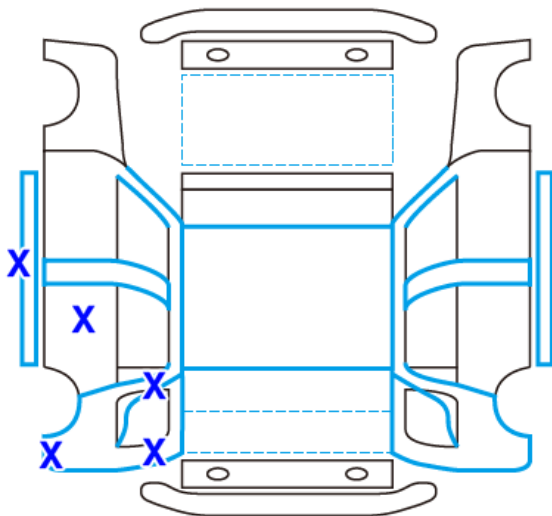

裕隆集團 行將企業 SAVE車輛查定表

查定表編號 AC066126030401 查定日期 2026/03/04

車輛基本資料

車牌號碼: 出廠年月: 201705 排氣量: 1299 CC
車輛廠牌: MITSUBISHI 車輛型式: VERYCA 引擎號碼: 4G13S1PB*****
車身號碼: 610*****

車輛查定結果

檢查項目	檢查結果	車身結構檢查結果描述
車身號碼	■ 本車無車身號碼異常之情事	左戶定外板、左後門、左後葉子板、左後C柱外板、左後D柱外板有更換歷。左內龜前端、左大樑前段、右大樑前段、後尾板有銹蝕。
引擎號碼	■ 本車無引擎號碼異常之情事	
泡水痕跡	■ 本車無遭受泡水之情事	

車身外觀狀況註記

車體結構狀況註記

代號說明: R:有板金修復跡 X:有更換歷 B:有超過拳頭大之凹陷 S:生銹

聲明事項: 1.本檢查表僅對受檢車輛的車況提出檢查說明,並不包含可提供售後保固及保證服務。
2.本檢查表僅檢查項目進行檢查確認,並未進行路試且不做機能件方面的檢查。
3.本檢查表非SAVE認證書,不做為SAVE認證車三大保證項目之依據。

加盟商 辰瑜汽車

查定工程師 簡宏祥