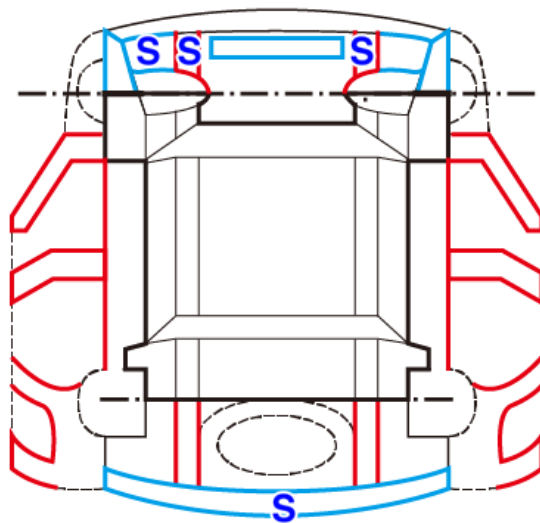

裕隆集團 行將企業 SAVE車輛查定表

查定表編號 AC066126030401 查定日期 2026/03/04

車輛基本資料

車牌號碼: 出廠年月: 201705 排氣量: 1299 CC
車輛廠牌: MITSUBISHI 車輛型式: VERYCA 引擎號碼: 4G13S1PB*****
車身號碼: 610*****

車輛查定結果

檢查項目	檢查結果	車身結構檢查結果描述
車身號碼	■ 本車無車身號碼異常之情事	左戶定外板、左後門、左後葉子板、左後C柱外板、左後D柱外板有更換歷。左內龜前端、左大樑前段、右大樑前段、後尾板有銹蝕。
引擎號碼	■ 本車無引擎號碼異常之情事	
泡水痕跡	■ 本車無遭受泡水之情事	

車身外觀狀況註記

車體結構狀況註記

代號說明: R:有板金修復跡 X:有更換歷 B:有超過拳頭大之凹陷 S:生銹

聲明事項: 1.本檢查表僅對受檢車輛的車況提出檢查說明,並不包含可提供售後保固及保證服務。
2.本檢查表僅檢查項目進行檢查確認,並未進行路試且不做機能件方面的檢查。
3.本檢查表非SAVE認證書,不做為SAVE認證車三大保證項目之依據。

加盟商 辰瑜汽車

查定工程師 簡宏祥