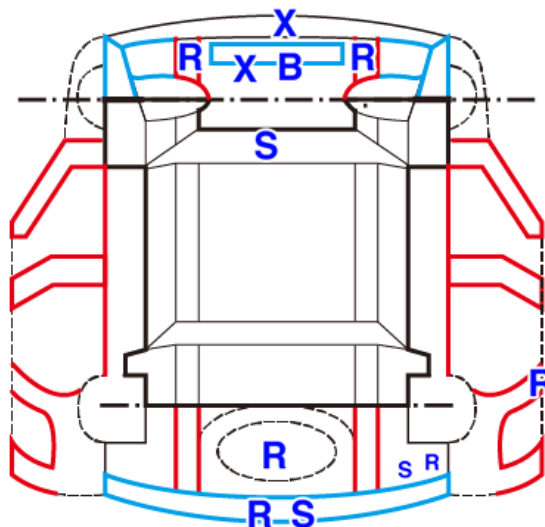

裕隆集團 行將企業 SAVE車輛查定表

查定表編號 AC901326012314 查定日期 2026/01/23

車輛基本資料

車牌號碼:	出廠年月: 200910	排氣量: 1800 CC
車輛廠牌: HONDA	車輛型式: CIVIC	引擎號碼: R18A149*****
車身號碼: RKTFD1650AF*****		

車輛查定結果

檢查項目	檢查結果	車身結構檢查結果描述
車身號碼	■ 本車無車身號碼異常之情事	引擎蓋、水箱上支架、水箱下支架有更換歷。左大樑前段、右大樑前段、右C柱內板、後箱外底板(備胎室)、右後龜底板外端(含後箱右底板外側)、後尾板有修復跡。水箱下支架有凹陷。防火牆、右後龜底板外端(含後箱右底板外側)、後尾板有銹蝕。
引擎號碼	■ 本車無引擎號碼異常之情事	
泡水痕跡	■ 本車無遭受泡水之情事	

車身外觀狀況註記

車體結構狀況註記

代號說明: R:有板金修復跡 X:有更換歷 B:有超過拳頭大之凹陷 S:生銹

聲明事項: 1.本檢查表僅對受檢車輛的車況提出檢查說明,並不包含可提供售後保固及保證服務。

2.本檢查表僅檢查項目進行檢查確認,並未進行路試且不做機能件方面的檢查。

3.本檢查表非SAVE認證書,不做為SAVE認證車三大保證項目之依據。

加盟商 誼橋汽車

查定工程師 吳銘志