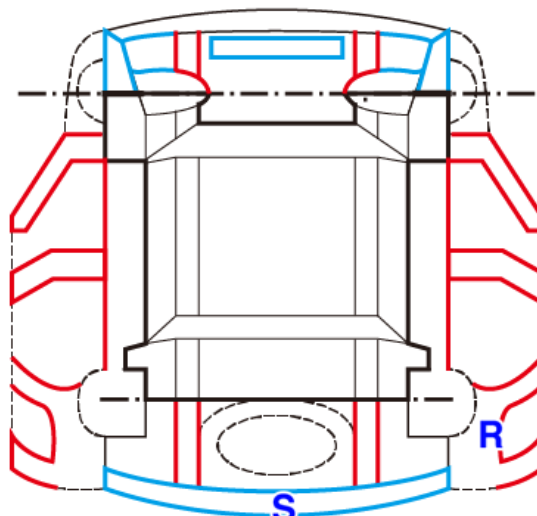

裕隆集團 行將企業 SAVE車輛查定表

查定表編號 AC067126010204 查定日期 2026/01/02

車輛基本資料

車牌號碼: 出廠年月: 200602 排氣量: 1328 CC
車輛廠牌: SUZUKI 車輛型式: SOLIO 引擎號碼: M13A17*****
車身號碼: MA34S0*****

車輛查定結果

檢查項目	檢查結果	車身結構檢查結果描述
車身號碼	■ 本車無車身號碼異常之情事	右後輪弧內板有修復跡。後尾板有銹蝕。
引擎號碼	■ 本車無引擎號碼異常之情事	
泡水痕跡	■ 本車無遭受泡水之情事	

車身外觀狀況註記

車體結構狀況註記

代號說明: R:有板金修復跡 X:有更換歷 B:有超過拳頭大之凹陷 S:生銹

聲明事項: 1.本檢查表僅對受檢車輛的車況提出檢查說明,並不包含可提供售後保固及保證服務。
2.本檢查表僅檢查項目進行檢查確認,並未進行路試且不做機能件方面的檢查。
3.本檢查表非SAVE認證書,不做為SAVE認證車三大保證項目之依據。

加盟商 57國際車業

查定工程師 黃堃岳