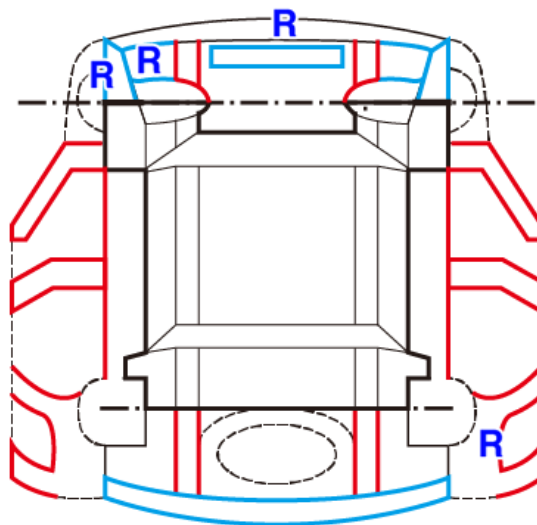

## 車輛查定結果

檢查項目	檢查結果	車身結構檢查結果描述
車身號碼	■ 本車無車身號碼異常之情事	水箱上支架、左前劍尾前端、左內龜前端、右後輪弧內板有修復跡。
引擎號碼	■ 本車無引擎號碼異常之情事	
泡水痕跡	■ 本車無遭受泡水之情事	

車身外觀狀況註記

車體結構狀況註記

代號說明: R:有板金修復跡 X:有更換歷 B:有超過拳頭大之凹陷 S:生鏽

聲明事項: 1.本檢查表僅對受檢車輛的車況提出檢查說明，並不包含可提供售後保固及保證服務。  
2.本檢查表僅檢查項目進行檢查確認，並未進行路試且不做機能件方面的檢查。  
3.本檢查表非SAVE認證書，不做為SAVE認證車三大保證項目之依據。