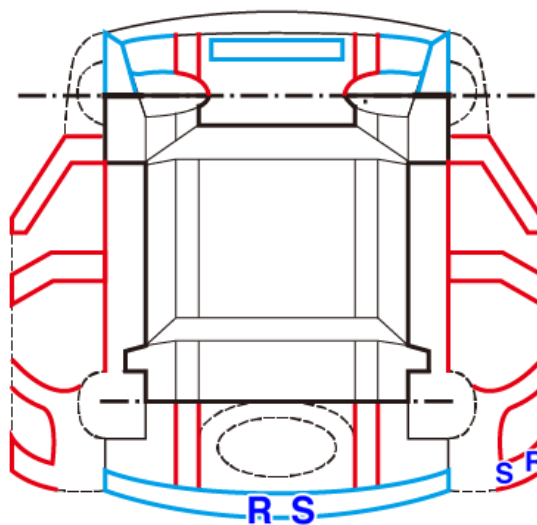

裕隆集團 行將企業 SAVE車輛查定表

查定表編號 AC061125103101 查定日期 2025/10/31

車輛基本資料

車牌號碼: 出廠年月: 201505 排氣量: 1968 CC
車輛廠牌: VOLKSWAGEN 車輛型式: SHARAN 引擎號碼:
車身號碼: WVVZZZ7NZFV0*****

車輛查定結果

檢查項目	檢查結果	車身結構檢查結果描述
車身號碼	■ 本車無車身號碼異常之情事	左前葉子板、左前門、左後門、後行李箱蓋(後尾門)有更換歷。右後D柱外板、右D柱內板、後尾板有修復跡。右D柱內板、後尾板有銹蝕。
引擎號碼	■ 本車無引擎號碼異常之情事	
泡水痕跡	■ 本車無遭受泡水之情事	

車身外觀狀況註記

車體結構狀況註記

代號說明: R:有板金修復跡 X:有更換歷 B:有超過拳頭大之凹陷 S:生銹

聲明事項: 1.本檢查表僅對受檢車輛的車況提出檢查說明,並不包含可提供售後保固及保證服務。

2.本檢查表僅檢查項目進行檢查確認,並未進行路試且不做機能件方面的檢查。

3.本檢查表非SAVE認證書,不做為SAVE認證車三大保證項目之依據。

加盟商 辛巴克汽車

查定工程師 陳昌賢