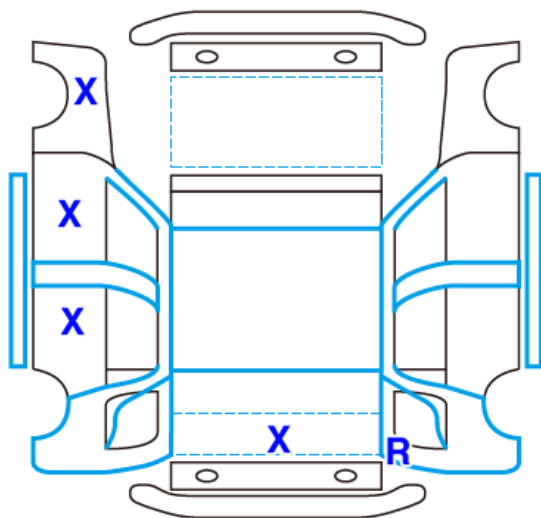

車身外觀狀況註記

車體結構狀況註記

代號說明: R:有板金修復跡 X:有更換歷 B:有超過拳頭大之凹陷 S:生銹

聲明事項: 1.本檢查表僅對受檢車輛的車況提出檢查說明,並不包含可提供售後保固及保證服務。

2.本檢查表僅檢查項目進行檢查確認,並未進行路試且不做機能件方面的檢查。

3.本檢查表非SAVE認證書,不做為SAVE認證車三大保證項目之依據。

加盟商 辛巴克汽車

查定工程師 陳昌賢