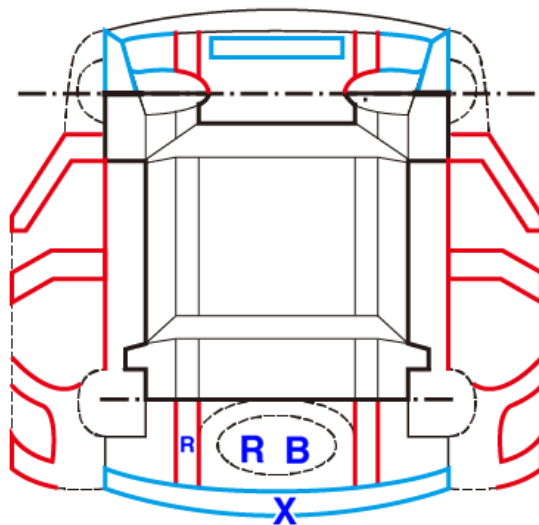

裕隆集團 行將企業 SAVE車輛查定表

查定表編號 GC069025091003 查定日期 2025/09/10

車輛基本資料

車牌號碼: _____ 出廠年月: 202206 排氣量: 1488 CC
車輛廠牌: MITSUBISHI 車輛型式: VERYCA 引擎號碼: 4G15VPJ*****
車身號碼: RKMCP5154NY2*****

車輛查定結果

檢查項目	檢查結果	車身結構檢查結果描述
車身號碼	■ 本車無車身號碼異常之情事	後行李箱蓋(後尾門)、後尾板有更換歷。左後大樑外端、後箱外底板(備胎室)有修復跡。後箱外底板(備胎室)有凹陷。
引擎號碼	■ 本車無引擎號碼異常之情事	
泡水痕跡	■ 本車無遭受泡水之情事	

車身外觀狀況註記

車體結構狀況註記

代號說明: R:有板金修復跡 X:有更換歷 B:有超過拳頭大之凹陷 S:生鏽

聲明事項: 1.本檢查表僅對受檢車輛的車況提出檢查說明,並不包含可提供售後保固及保證服務。
2.本檢查表僅檢查項目進行檢查確認,並未進行路試且不做機能件方面的檢查。
3.本檢查表非SAVE認證書,不做為SAVE認證車三大保證項目之依據。

加盟商 保安汽車

查定工程師 簡宏懋